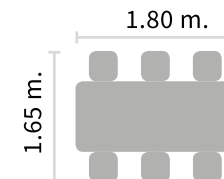

Bares & Restaurantes

www.abbamuebles.com.mx

Cubierta | Cuadrada

80 x 80 cm.
90 x 90 cm.

Cubierta | Redonda

60 cms. diám.
80 cms. diám.
90 cms. diám.

Cubierta | Rectangular

80 x 60 cm.
120 x 60 cm.

ACABADOS:

- Negro
- Platino

Cubierta:
80 x 180 cm.

Cubierta:
80 x 120 cm.

ACABADOS:

- Negro
- Platino

Módulo | Redondo

Asientos de hule espuma tapizados en vinil.

Cubierta:
80 cm. Diám.

Cubierta:
80 cm. Diám.

Módulo | Rectangular

Asientos y respaldo de polipropileno

ESPECIFICACIONES:

- Estructura en tubular PTR 2" cal. 14.
- Acabado con pintura en polvo termoendurecida
- Cubierta de Formica® sobre MDF.
- Módulo de comida rápida para 6 ó 4 personas.

ACABADOS:

- Negro
- Platino

Cubierta:
80 x 180 cm.

Cubierta:
80 x 120 cm.

Módulo | Fast food

Cubierta y asientos de lámina perforada.

4 PERSONAS:

Cubierta: 1.20 x 0.60 m.