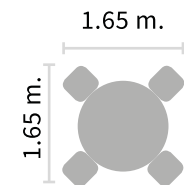

ACABADOS:

- Negro
- Platino

Cubierta:
80 x 180 cm.

Cubierta:
80 x 120 cm.

ACABADOS:

- Negro
- Platino

Módulo | Redondo

Asientos de hule espuma tapizados en vinil.