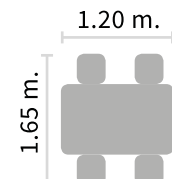

Cubierta:
80 x 120 cm.