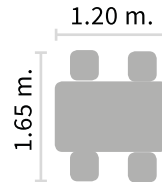

ACABADOS:

- Negro
- Platino

Cubierta:
80 x 180 cm.

Cubierta:
80 x 120 cm.

ACABADOS:

- Negro
- Platino

Módulo | Redondo

Asientos de hule espuma tapizados en vinil.