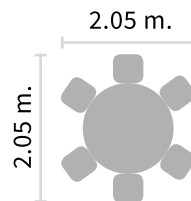

Cubierta:
80 cm. Diám.

Cubierta:
80 cm. Diám.